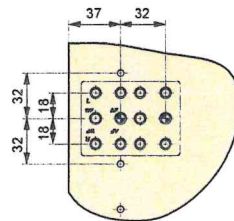

ADJUSTMENT
REGOLAZIONE
REGULACIÓN
RÉGLAGE
REGULAÇÃO

DISMOUNTING
SMONTAGGIO
DESMONTAJE
DÉMONTAGE
DESMONTAGEM

ADJUSTMENT TILT FRONT
REGOLAZIONE DE L'INCLINAZIONE DEL FRONTALE
AJUSTE INCLINACIÓN FRENTE
RÉGLAGE DE LA FAÇADE
REGULAÇÃO FRENTE

INNER DRAWER - CASSETTO INTERNO - CAJÓN INTERIOR - TIROIR INTÉRIEUR - GAVETA INTERIOR

Aluminium front
Frontalini in alluminio
Frente de aluminio
Façade en aluminium
Frente de alumínio

Left side
Lato sinistro
Lado izquierdo
Côté gauche
Lato esquerda