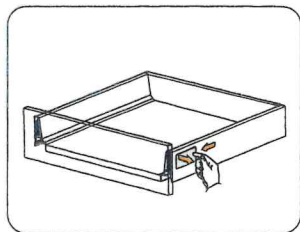

ADJUSTMENT
REGOLAZIONE
REGULACIÓN
RÉGLAGE
REGULAÇÃO

DISMOUNTING
SMONTAGGIO
DESMONTAJE
DÉMONTAGE
DESMONTAGEM

ADJUSTMENT TILT FRONT
REGOLAZIONE DE L'INCLINAZIONE DEL FRONTALE
AJUSTE INCLINACIÓN FRENTE
RÉGLAGE DE LA FAÇADE
REGULAÇÃO FRENTE

INNER DRAWER - CASSETTO INTERNO - CAJÓN INTERIOR - TIROIR INTÉRIEUR - GAVETA INTERIOR

Aluminium front
Frontalini in alluminio
Frente de aluminio
Façade en aluminium
Frente de alumínio

Left side
Lato sinistro
Lado izquierdo
Côté gauche
Lato esquerda